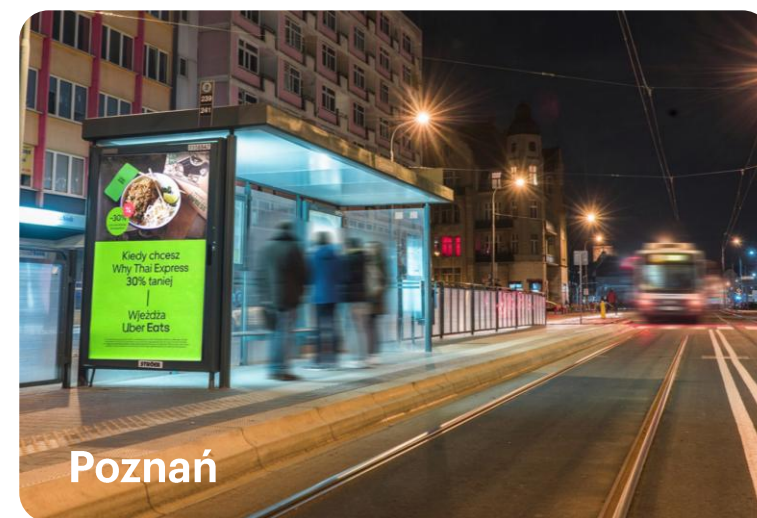

Street furniture

Citylight Premium

OPIS PRODUKTU

Podświetlane nośniki reklamowe zlokalizowane przy przystankach komunikacji miejskiej i wzdłuż głównych ciągów pieszych. Występują zarówno w wersji klasycznej jak i digitalowej, zapewniając dobrą widoczność ekspozycji także po zmroku.

ROZMIAR

~2 m²

TYP MATERIAŁU

papier | klisza

TYP OŚWIETLENIA

backlight

PRODUKT DOSTĘPNY W MIASTACH / AGLOMERACJACH

Gdańsk

Poznań

Wrocław

Szczecin

MODEL ZAKUPU

pakiet