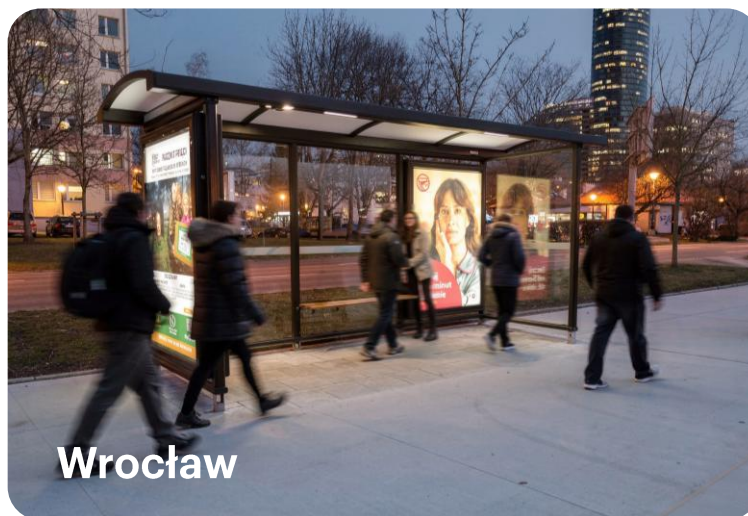

Street furniture

Citylight Premium

OPIS PRODUKTU

Podświetlane nośniki reklamowe zlokalizowane przy przystankach komunikacji miejskiej i wzdłuż głównych ciągów pieszych. Występują zarówno w wersji klasycznej jak i digitalowej, zapewniając dobrą widoczność ekspozycji także po zmroku.

ROZMIAR

~2 m²

TYP MATERIAŁU

papier | klisza

TYP OŚWIETLENIA

backlight

PRODUKT DOSTĘPNY W MIASTACH / AGLOMERACJACH

Gdańsk

Poznań

Wrocław

Szczecin

MODEL ZAKUPU

pakiet