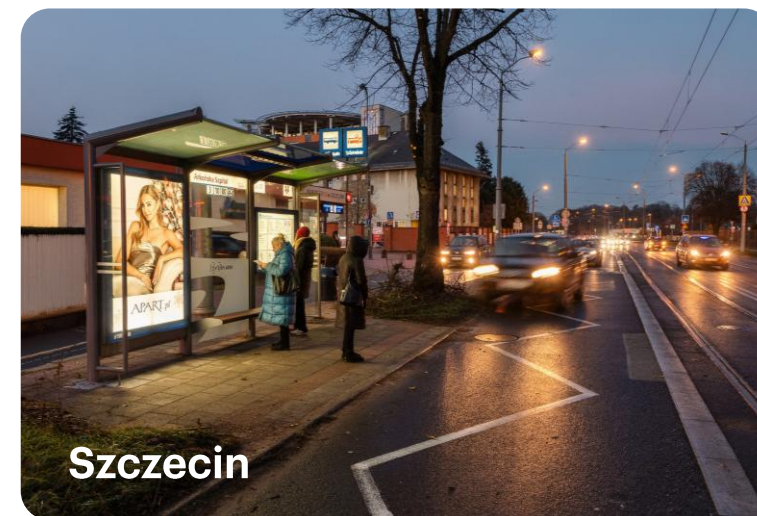

Street furniture

Citylight Premium

OPIS PRODUKTU

Podświetlane nośniki reklamowe zlokalizowane przy przystankach komunikacji miejskiej i wzdłuż głównych ciągów pieszych. Występują zarówno w wersji klasycznej jak i digitalowej, zapewniając dobrą widoczność ekspozycji także po zmroku.

ROZMIAR

~2 m²

TYP MATERIAŁU

papier | klisza

TYP OŚWIETLENIA

backlight

PRODUKT DOSTĘPNY W MIASTACH / AGLOMERACJACH

Gdańsk

Poznań

Wrocław

Szczecin

MODEL ZAKUPU

pakiet